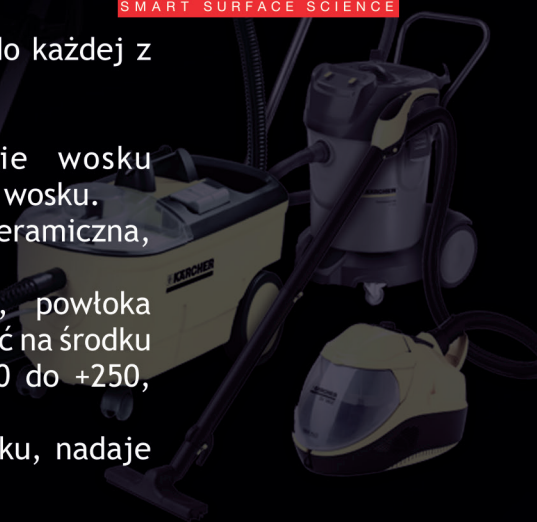

WIEK AUTA	3 LATA I STARSZE		0-3 LAT	
POWŁOKA	PROTECT A-FLASH	PROTECT B-FLASH	PROTECT CRYSTAL FLASH	PROTECT CERAMIC FLASH + H
OKRES OCHRONY	3-MSCE	6-MSCY	3-5 LAT*	3-5 LAT*
POZIOM OCHRONY	□	□□	□□□	□□□□
MAŁE AUTO	499 zł.	899 zł.	1699 zł.	1999 zł.
ŚREDNIE AUTO	599 zł.	999 zł.	1899 zł.	2199 zł.
DUŻE AUTO	699 zł.	1199 zł.	2199 zł.	2499 zł.

* 3-5 lat gwarancja producenta, gwarancja Auto-Flash - 2 lata.

GTECHNIQ
SMART SURFACE SCIENCE

Auta typu VAN, BUS wycena indywidualna, orientacyjny koszt do każdej z w/w usług +300/500 zł.

PROTECT A-FLASH - oczyszczenie lakieru i nałożenie wosku

PROTECT B-FLASH - oczyszczenie lakieru, polerowanie i nałożenie wosku.

PROTECT CRYSTAL FLASH - oczyszczenie lakieru, powłoka ceramiczna, nadaje połysk i gładkość, odporność na koliste zarysowania.

PROTECT CERAMIC FLASH +HYDRO - oczyszczenie lakieru, powłoka ceramiczna, nadaje połysk, odporność na promienie UV, odporność na środki chemiczne od pH2 do pH12, odporność na temperaturę od -40 do +250, hydrofobowa

HYDRO - powłoka hydrofobowa, ochrona lakieru ponad 1.5 roku, nadaje połysk i śliskość.

INTER FLASH - OCHRONA WNĘTRZA

Kompleksowa i długotrwała ochrona tapicerki przed wnikaniem płynów, olejów, tłuszczu, wzmacniająca materiał i nadająca wnętrzu pojazdu świeży i elegancki wygląd. Impregnacja i konserwacja wszystkich elementów.
od 499 zł.